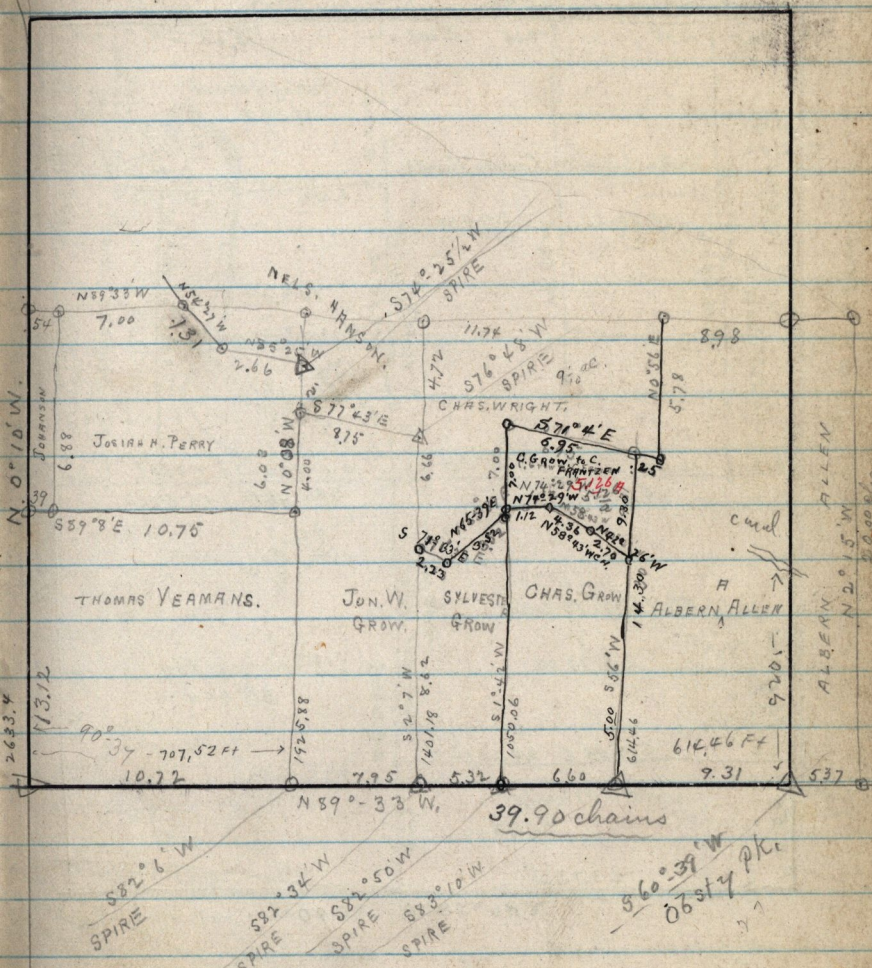

Huntville July 7-1885

S.W. 1/4 Sec 9 T. 6. N. R. 2. E.

SE 1/4 of SW 1/4 HAMMOND & GEERTSON

Mrs Johansen 1.00 Josiah Perry 2.00 Nels Hansen 2.00 John
 Paid
 d Grow 1.50 Chas Wright 2.00 T Yeamans 1.50 Sylvester Grow
 1.50 Charles Grow 1.50 Alberrn A. Allen 1.50 Strumby 1.00